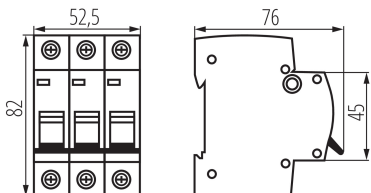

23168 KMB6-B40/3

Jistič, 3P

5 let záruky shodně s podmínkami záručního prohlášení dostupného na [internetové stránce](#)

Jistič slouží k ochraně před přetížením a zkratem v instalacích a zařízeních.

VŠEOBECNÉ ÚDAJE:

Barva: bílá

Místo montáže: na szynę TH35

Norma: PN-EN 60898-1

Délka [mm]: 76

Šířka [mm]: 52.5

Výška [mm]: 82

TECHNICKÉ ÚDAJE:

Jmenovité napětí [V]: 230/400 AC

Jmenovitý proud [A]: 40

Jmenovitá frekvence [Hz]: 50

Rozsah okolních teplot, kterým může být výrobek vystaven [°C]: 5÷40

Rozsah průměrů používaných vodičů [mm²]: 1÷25

Vypínací charakteristika: B

Třída energetických omezení: 3

Počet modulů: 3

Jmenovitý zkratový proud [A]: 6000

Stupeň krytí IP: 20

Jmenovité izolační napětí U_i [V]: 500

Počet pólů: 3