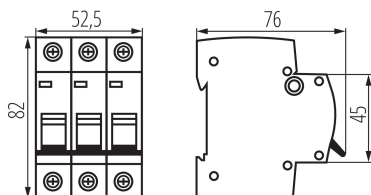

23169 KMB6-C50/3

Jistič, 3P

5 let záruky shodně s podmínkami záručního prohlášení dostupného na [internetové stránce](#)

Jistič slouží k ochraně před přetížením a zkratem v instalacích a zařízeních.

VŠEOBECNÉ ÚDAJE:

Barva: bílá

Místo montáže: na szynę TH35

Norma: PN-EN 60898-1

Délka [mm]: 76

Šířka [mm]: 52.5

Výška [mm]: 82

TECHNICKÉ ÚDAJE:

Jmenovité napětí [V]: 230/400 AC

Jmenovitý proud [A]: 50

Jmenovitá frekvence [Hz]: 50

Rozsah okolních teplot, kterým může být výrobek vystaven [°C]: 5÷40

Rozsah průměrů používaných vodičů [mm²]: 1÷25

Vypínací charakteristika: C

Třída energetických omezení: 3

Počet modulů: 3

Jmenovitý zkratový proud [A]: 6000

Stupeň krytí IP: 20

Jmenovité izolační napětí U_i [V]: 500

Počet pólů: 3