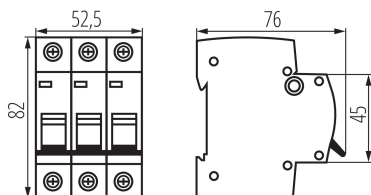

23171 KMB6-B6/3

Jistič, 3P

5 let záruky shodně s podmínkami záručního prohlášení dostupného na [internetové stránce](#)

Jistič slouží k ochraně před přetížením a zkratem v instalacích a zařízeních.

VŠEOBECNÉ ÚDAJE:

Barva: bílá

Místo montáže: na szynę TH35

Norma: PN-EN 60898-1

Délka [mm]: 76

Šířka [mm]: 52.5

Výška [mm]: 82

TECHNICKÉ ÚDAJE:

Jmenovité napětí [V]: 230/400 AC

Jmenovitý proud [A]: 6

Jmenovitá frekvence [Hz]: 50

Rozsah okolních teplot, kterým může být výrobek vystaven [°C]: 5÷40

Rozsah průměrů používaných vodičů [mm²]: 1÷25

Vypínací charakteristika: B

Třída energetických omezení: 3

Počet modulů: 3

Jmenovitý zkratový proud [A]: 6000

Stupeň krytí IP: 20

Jmenovité izolační napětí U_i [V]: 500

Počet pólů: 3