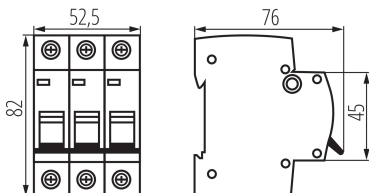

23172 KMB6-B50/3

Jistič, 3P

5 let záruky shodně s podmínkami záručního prohlášení dostupného na [internetové stránce](#)

Jistič slouží k ochraně před přetížením a zkratem v instalacích a zařízeních.

VŠEOBECNÉ ÚDAJE:

Barva: bílá

Místo montáže: na szynę TH35

Norma: PN-EN 60898-1

Délka [mm]: 76

Šířka [mm]: 52.5

Výška [mm]: 82

TECHNICKÉ ÚDAJE:

Jmenovité napětí [V]: 230/400 AC

Jmenovitý proud [A]: 50

Jmenovitá frekvence [Hz]: 50

Rozsah okolních teplot, kterým může být výrobek vystaven [°C]: 5÷40

Rozsah průměrů používaných vodičů [mm²]: 1÷25

Vypínací charakteristika: B

Třída energetických omezení: 3

Počet modulů: 3

Jmenovitý zkratový proud [A]: 6000

Stupeň krytí IP: 20

Jmenovité izolační napětí Ui [V]: 500

Počet pólů: 3