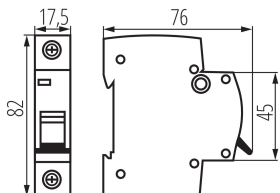

23173 KMB6-C40/1

Jistič, 1P

5 let záruky shodně s podmínkami záručního prohlášení dostupného na [internetové stránce](#)

Jistič slouží k ochraně před přetížením a zkratem v instalacích a zařízeních.

VŠEOBECNÉ ÚDAJE:

Barva: bílá

Místo montáže: na szynę TH35

Norma: PN-EN 60898-1

Délka [mm]: 76

Šířka [mm]: 17.5

Výška [mm]: 82

TECHNICKÉ ÚDAJE:

Jmenovité napětí [V]: 230/400 AC

Jmenovitý proud [A]: 40

Jmenovitá frekvence [Hz]: 50

Rozsah okolních teplot, kterým může být výrobek vystaven [°C]: 5÷40

Rozsah průměrů používaných vodičů [mm²]: 1÷25

Vypínací charakteristika: C

Třída energetických omezení: 3

Počet modulů: 1

Jmenovitý zkratový proud [A]: 6000

Stupeň krytí IP: 20

Jmenovité izolační napětí U_i [V]: 500

Počet pólů: 1