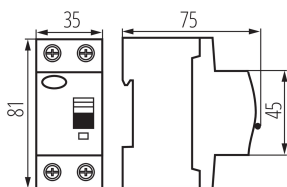

23188 KRD6-2/25/30-A

Proudový chránič, 2P

5 let záruky shodně s podmínkami záručního prohlášení dostupného na [internetové stránce](#)

VŠEOBECNÉ ÚDAJE:

Barva: bílá

Místo montáže: na szynę TH35

Norma: PN-EN 61008-1

Délka [mm]: 75

Šířka [mm]: 35

Výška [mm]: 81

TECHNICKÉ ÚDAJE:

Jmenovité napětí [V]: 230 AC

Jmenovitý proud [A]: 25

Jmenovitá frekvence [Hz]: 50

Rozsah okolních teplot, kterým může být výrobek vystaven [°C]: -25÷40

Typ proudového chrániče: A

Počet modulů: 2

Jmenovitý diferenciální proud [mA]: 30

Stupeň krytí IP: 20

Jmenovité izolační napětí U_i [V]: 400

Počet pólů: 2