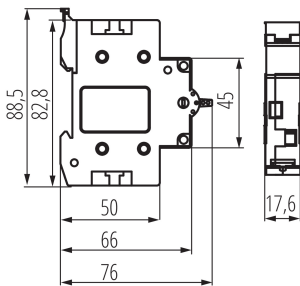

23255 KCS-40A/1P

Instalační přepínač

5 let záruky shodně s podmínkami záručního prohlášení dostupného na [internetové stránce](#)

VŠEOBECNÉ ÚDAJE:

Kategorie použití: AC-22A

Místo použití: uvnitř

Norma: PN-EN 60947-3

Délka [mm]: 76

Šířka [mm]: 17.6

Výška [mm]: 88.5

TECHNICKÉ ÚDAJE:

Jmenovité napětí [V]: 230/400 AC

Jmenovitý proud [A]: 40

Jmenovitá frekvence [Hz]: 50

Rozsah okolních teplot, kterým může být výrobek vystaven [°C]: -25+40

Typ přípojky: svorkovnice

Rozsah průměrů používaných vodičů [mm²]: max 16

Typ ovládní: mechanické

Typ ovládní: I - 0 - II

Počet modulů: 1

Utahovací moment [Nm]: 1,2

Stupeň krytí IP: 20

Elektrická životnost: 2000

Počet pólů: 1 (3)