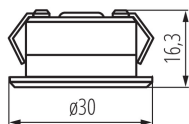

Akcentové LED svítidlo

IP
65

IMBER LED je vodotěsné vestavné bodové svítidlo. Jednou z jeho výhod je nízká provozní teplota, díky které ho lze namontovat i do dřeva. Unikátní konstrukce, zajišťuje rovnoměrný rozptyl světla a použité LED diody zaručují vysokou energetickou účinnost. IMBER LED je skvělý nápad pro osvětlení sprchových kabin a střešních podhledů v exteriéru.

VŠEOBECNÉ ÚDAJE:

Barva: hliník

Místo montáže: k zabudování do stropu

Místo použití: uvnitř

Minimální vzdálenost od osvětlovaného objektu: 0,1m

Možnost spolupráce se stmívačem: ne

Výrobek není určen k pokrytí termoizolačním materiálem: ano

Výška [mm]: 16.3

Průměr [mm]: 30

Montážní otvor [mm]: Ø27

Integrovaný LED zdroj světla: ano

TECHNICKÉ ÚDAJE:

Jmenovité napětí [V]: 12 DC

Maximální výkon [W]: 1

Třída ochrany před úrazem elektrickým proudem: III

Materiál difuzoru: plast

Typ diody: LED SMD

Světelný tok [lm]: 40

Barva světla: teplá bílá

Náhradní teplota chromatičnosti [K]: 3000

Stálost barev v násobcích MacAdamovy elipsy: ≤6

Index podání barev: 80

Životnost [h]: 30000

Počet cyklů zap/vyp: ≥20000

Úhel svícení [°]: 105

Světelná účinnost [lm/W]: 40

Rozsah okolních teplot, kterým může být výrobek vystaven [°C]: -20÷50

Materiál korpusu: hliníková slitina

Typ přípojky: volné konce kabelů

Doba nahřívání lampy [s]: ≤1

Doba zapálení lampy [s]: ≤0,5

Stupeň krytí IP: 65