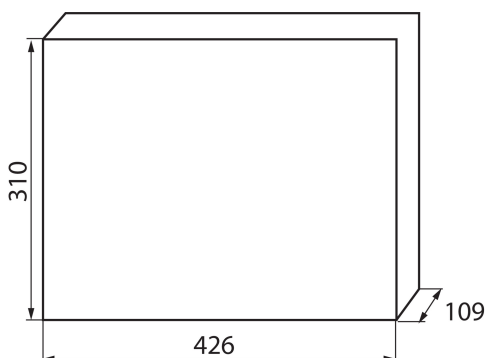

## 23621 KDB-F36T

Rozvaděč série KDB

Rozvaděče řady KDB splňují požadavek teplotní odolnosti 650°C a lze je použít pouze na nehořlavé povrchy (např. plně plné stěny z nehořlavých materiálů). Nelze je použít na hořlavé povrchy (např. sádkartony, dřevěné desky apod.), na tzv. prázdných stěnách nebo na technických stoupačkách.

### VŠEOBECNÉ ÚDAJE:

**Barva:** bílá/modrá

**Barva dveří:** modrá

**Místo montáže:** k zabudování do zdi

**Norma:** PN-EN 62208

**Délka [mm]:** 426

**Šířka [mm]:** 109

**Výška [mm]:** 310

**Teplotní odolnost [°C]:** 650

**Stupeň IK:** 07

**Stupeň krytí IP:** 30

**Počet řádků:** 2

**Ilość zacisków N/PE:** (6+6+6)x2