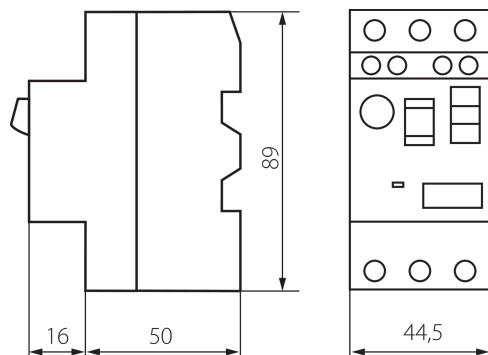

24066 KMP-2,5

Motorový jistič KMP

5 let záruky shodně s podmínkami záručního prohlášení dostupného na [internetové stránce](#)

VŠEOBECNÉ ÚDAJE:

Kategorie použití: AC-3

Barva: bílá

Místo montáže: na szynę TH35

Norma: PN-EN 60947-4-1

Délka [mm]: 44.5

Šířka [mm]: 66

Výška [mm]: 89

TECHNICKÉ ÚDAJE:

Typ přípojky: svorkovnice

Jmenovité spínací napětí U_e [V]: 400

Tepelný proud I_{the} [A]: 2.5