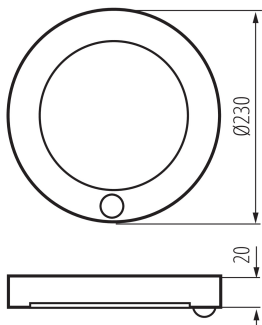

Výška [mm]: 20

Průměr [mm]: 230

Obsah rtuti v lampě [mg]: 0

Integrovaný LED zdroj světla: ano

TECHNICKÉ ÚDAJE:

Jmenovité napětí [V]: 220-240 AC

Jmenovitá frekvence [Hz]: 50

Maximální výkon [W]: 17

24605 ERGA PIR 17W CCT-B

Svítlidlo typu downlight

Typ přípojky: svorkovnice

Rozsah průměrů používaných vodičů [mm²]: 0,5-2,5

Stupeň krytí IP: 20

DALŠÍ INFORMACE:

- 5 let záruky shodně s podmínkami záručního prohlášení dostupného na internetové stránce