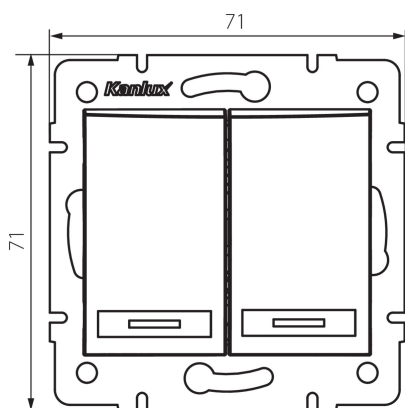

### VŠEOBECNÉ ÚDAJE:

**Barva:** bílá

**Místo montáže:** k zabudování do zdi

**Podsvícení:** ano

**Šířka [mm]:** 71

**Výška [mm]:** 71

**Průměr montážní krabice:** 60

**Montážní hloubka:** 25

### TECHNICKÉ ÚDAJE:

**Jmenovité napětí [V]:** 250 AC

**Materiál:** PC

**Materiál kontaktů:** CuSn94

**Typ svorky:** Rychlosvorka

**Plast:** PC

**Počet táhel:** 2

**Jmenovitý proud [AX]:** 10