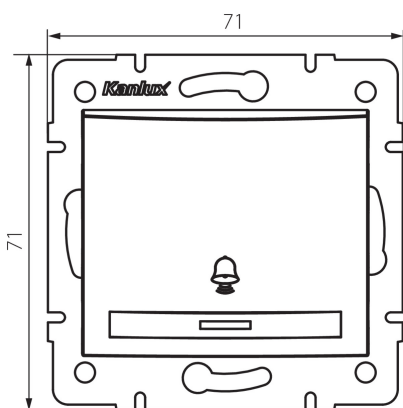

### VŠEOBECNÉ ÚDAJE:

**Barva:** bílá

**Místo montáže:** k zabudování do zdi

**Podsvícení:** nevztahuje se

**Šířka [mm]:** 71

**Výška [mm]:** 71

**Průměr montážní krabice:** 60

**Montážní hloubka:** 25

### TECHNICKÉ ÚDAJE:

**Jmenovité napětí [V]:** 250 AC

**Materiál:** PC

**Materiál kontaktů:** CuSn94

**Typ svorky:** Rychlosvorka

**Plast:** PC

**Počet táhel:** 1

**Jmenovitý proud [AX]:** 10