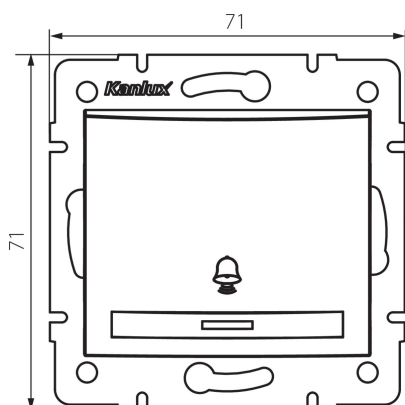

### VŠEOBECNÉ ÚDAJE:

**Barva:** bílá

**Místo montáže:** k zabudování do zdi

**Podsvícení:** ano

**Šířka [mm]:** 71

**Výška [mm]:** 71

**Průměr montážní krabice:** 60

**Montážní hloubka:** 25

### TECHNICKÉ ÚDAJE:

**Jmenovité napětí [V]:** 250 AC

**Materiál:** PC

**Materiál kontaktů:** CuSn94

**Typ svorky:** Rychlosvorka

**Plast:** PC

**Počet táhel:** 1

**Jmenovitý proud [AX]:** 10