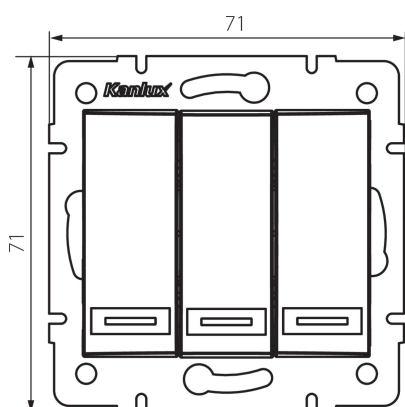

24721 DOMO 01-1090-202 bi

Trojitý spínač

VŠEOBECNÉ ÚDAJE:

Barva: bílá

Místo montáže: k zabudování do zdi

Podsvícení: nevztahuje se

Šířka [mm]: 71

Výška [mm]: 71

Průměr montážní krabice: 60

Montážní hloubka: 25

TECHNICKÉ ÚDAJE:

Jmenovité napětí [V]: 250 AC

Materiál: PC

Materiál kontaktů: CuSn94

Typ svorky: Rychlosvorka

Plast: PC

Počet táhel: 3

Jmenovitý proud [AX]: 10

Stupeň krytí IP: 20

DALŠÍ INFORMACE:

- Certifikát PZH: Číslo HK/K/1046/01/2017, platný do 20.12.2022