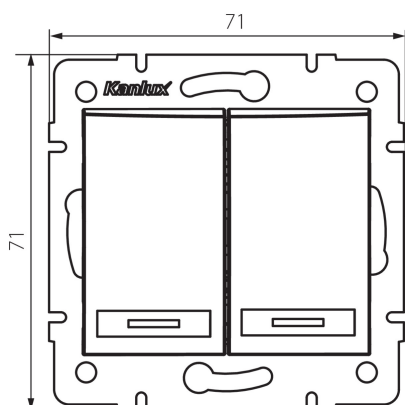

24724 DOMO 01-1120-202 bi

Vypínač dvojitý lustrový s LED

VŠEOBECNÉ ÚDAJE:

Barva: bílá

Místo montáže: k zabudování do zdi

Podsvícení: ano

Šířka [mm]: 71

Výška [mm]: 71

Průměr montážní krabice: 60

Montážní hloubka: 25

TECHNICKÉ ÚDAJE:

Jmenovité napětí [V]: 250 AC

Materiál: PC

Materiál kontaktů: CuSn94

Typ svorky: Rychlosvorka

Plast: PC

Počet táhel: 2

Jmenovitý proud [AX]: 10

Stupeň krytí IP: 20

DALŠÍ INFORMACE:

- Certifikát PZH: Číslo HK/K/1046/01/2017, platný do 20.12.2022