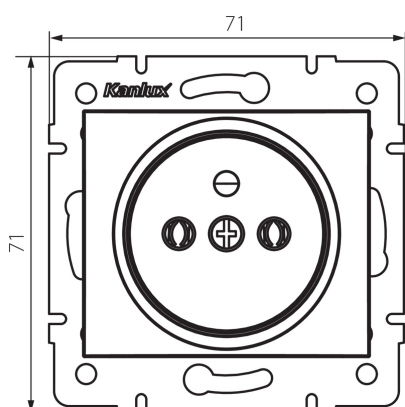

24735 DOMO 01-1251-102 bi

Samostatná francouzská zásuvka

VŠEOBECNÉ ÚDAJE:

Barva: bílá

Místo montáže: k zabudování do zdi

Šířka [mm]: 71

Výška [mm]: 71

Průměr montážní krabice: 60

Montážní hloubka: 25

Počet zásuvek: 1

TECHNICKÉ ÚDAJE:

Jmenovité napětí [V]: 250 AC

Jmenovitý proud [A]: 16

Třída ochrany před úrazem elektrickým proudem: I

Materiál: PC

Materiál kontaktů: CuSn94

Typ uzemnění: typ E

Typ svorky: šroubová svorka

Plast: PC

Stupeň krytí IP: 20

DALŠÍ INFORMACE:

- Certifikát PZH: Číslo HK/K/1046/01/2017, platný do 20.12.2022

24735 DOMO 01-1251-102 bi

Samostatná francouzská zásuvka