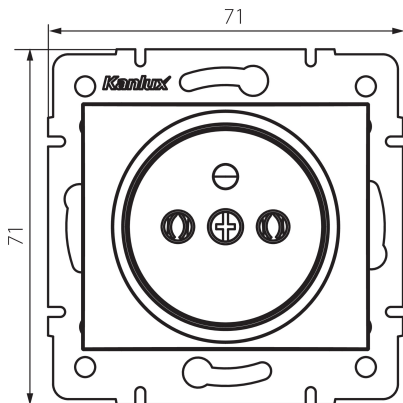

24736 DOMO 01-1252-134 czw.

Gniazdo zasilające pojedyncze francuskie (DATA)

DANE OGÓLNE:

Kolor: czerwony

Miejsce montażu: do wbudowania w ścianę

Szerokość [mm]: 71

Wysokość [mm]: 71

Średnica puszki montażowej: 60

Głębokość montażu: 25

Liczba gniazd: 1

DANE TECHNICZNE:

Napięcie znamionowe [V]: 250 AC

Prąd znamionowy [A]: 16

Klasa ochronności przed porażeniem elektrycznym: I

Materiał: PC

Materiał styków: CuSn94

Rodzaj uziemienia: typu E

Rodzaj zacisku: zacisk śrubowy

Tworzywo: PC

Stopień IP: 20

INFORMACJE DODATKOWE:

- Attest PZH: Numer HK/K/1046/01/2017, ważny do 2022-12-20