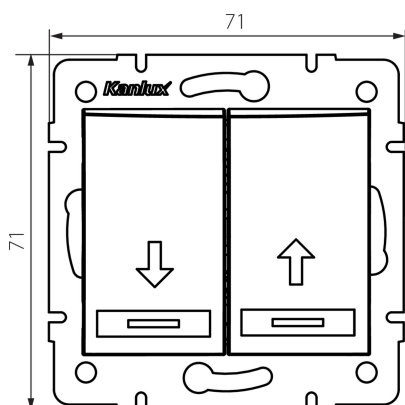

24744 DOMO 01-1310-202 bi

Žaluziové tlačítko

VŠEOBECNÉ ÚDAJE:

Barva: bílá

Místo montáže: k zabudování do zdi

Podsvícení: nevztahuje se

Šířka [mm]: 71

Výška [mm]: 71

Průměr montážní krabice: 60

Montážní hloubka: 25

TECHNICKÉ ÚDAJE:

Jmenovité napětí [V]: 250 AC

Materiál: PC

Materiál kontaktů: CuSn94

Typ svorky: Rychlosvorka

Plast: PC

Počet táhel: 2

Jmenovitý proud [AX]: 10

Stupeň krytí IP: 20

DALŠÍ INFORMACE:

- Certifikát PZH: Číslo HK/K/1046/01/2017, platný do 20.12.2022