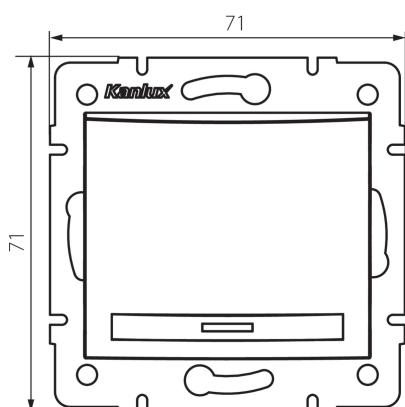

24770 DOMO 01-1000-203 kr

Jednopolový spínač

VŠEOBECNÉ ÚDAJE:

Barva: krémová

Místo montáže: k zabudování do zdi

Podsvícení: nevztahuje se

Šířka [mm]: 71

Výška [mm]: 71

Průměr montážní krabice: 60

Montážní hloubka: 25

TECHNICKÉ ÚDAJE:

Jmenovité napětí [V]: 250 AC

Materiál: PC

Materiál kontaktů: CuSn94

Typ svorky: Rychlosvorka

Plast: PC