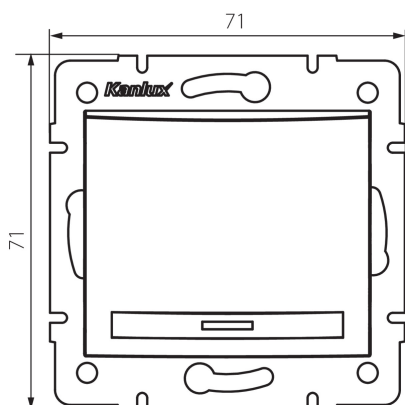

24773 DOMO 01-1021-203 kr

Tlačítko

VŠEOBECNÉ ÚDAJE:

Barva: krémová

Místo montáže: k zabudování do zdi

Podsvícení: nevztahuje se

Šířka [mm]: 71

Výška [mm]: 71

Průměr montážní krabice: 60

Montážní hloubka: 25

TECHNICKÉ ÚDAJE:

Jmenovité napětí [V]: 250 AC

Materiál: PC

Materiál kontaktů: CuSn94

Typ svorky: Rychlosvorka

Plast: PC