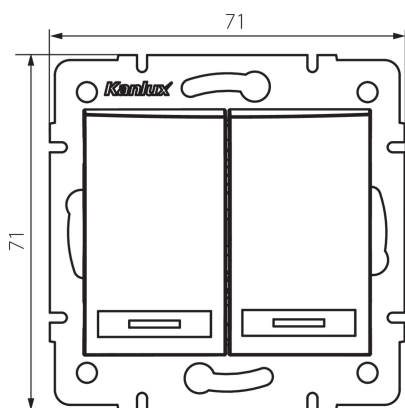

24775 DOMO 01-1023-203 kr

Dvojité tlačítko LED

VŠEOBECNÉ ÚDAJE:

Barva: krémová

Místo montáže: k zabudování do zdi

Podsvícení: ano

Šířka [mm]: 71

Výška [mm]: 71

Průměr montážní krabice: 60

Montážní hloubka: 25

TECHNICKÉ ÚDAJE:

Jmenovité napětí [V]: 250 AC

Materiál: PC

Materiál kontaktů: CuSn94

Typ svorky: Rychlosvorka

Plast: PC

Počet táhel: 2

Jmenovitý proud [AX]: 10

Stupeň krytí IP: 20

DALŠÍ INFORMACE:

- Certifikát PZH: Číslo HK / K / 1046/01/2017, platný do 20.12.2022