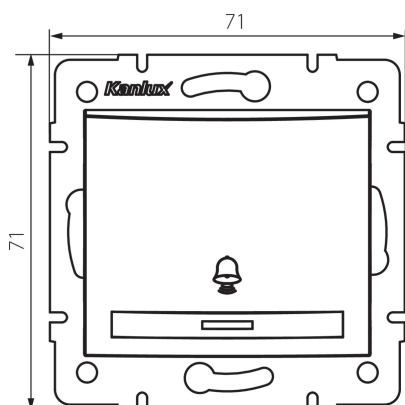

24776 DOMO 01-1030-203 kr

Zvonkové tlačítko

VŠEOBECNÉ ÚDAJE:

Barva: krémová

Místo montáže: k zabudování do zdi

Podsvícení: nevztahuje se

Šířka [mm]: 71

Výška [mm]: 71

Průměr montážní krabice: 60

Montážní hloubka: 25

TECHNICKÉ ÚDAJE:

Jmenovité napětí [V]: 250 AC

Materiál: PC

Materiál kontaktů: CuSn94

Typ svorky: Rychlosvorka

Plast: PC