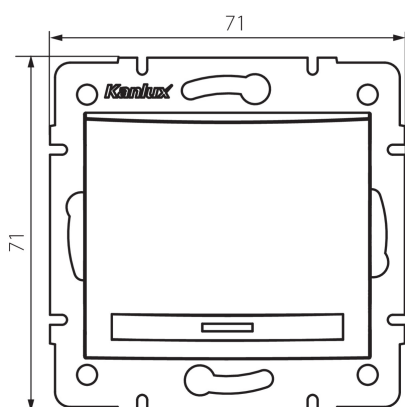

24777 DOMO 01-1050-203 kr

Schodišťový spínač

VŠEOBECNÉ ÚDAJE:

Barva: krémová

Místo montáže: k zabudování do zdi

Podsvícení: nevztahuje se

Šířka [mm]: 71

Výška [mm]: 71

Průměr montážní krabice: 60

Montážní hloubka: 25

TECHNICKÉ ÚDAJE:

Jmenovité napětí [V]: 250 AC

Materiál: PC

Materiál kontaktů: CuSn94

Typ svorky: Rychlosvorka

Plast: PC