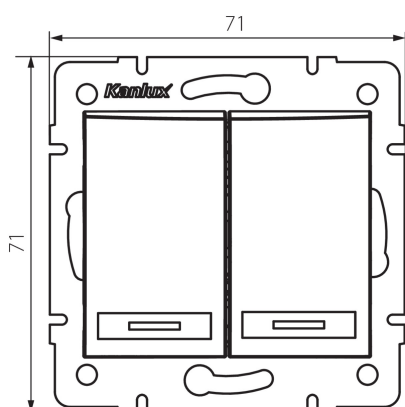

24778 DOMO 01-1060-203 kr

Schodišťový vypínač dvojitý

VŠEOBECNÉ ÚDAJE:

Barva: krémová

Místo montáže: k zabudování do zdi

Podsvícení: nevztahuje se

Šířka [mm]: 71

Výška [mm]: 71

Průměr montážní krabice: 60

Montážní hloubka: 25

TECHNICKÉ ÚDAJE:

Jmenovité napětí [V]: 250 AC

Materiál: PC

Materiál kontaktů: CuSn94

Typ svorky: Rychlosvorka

Plast: PC

Počet táhel: 2

Jmenovitý proud [AX]: 10

Stupeň krytí IP: 20

DALŠÍ INFORMACE:

- Certifikát PZH: Číslo HK/K/1046/01/2017, platný do 20.12.2022