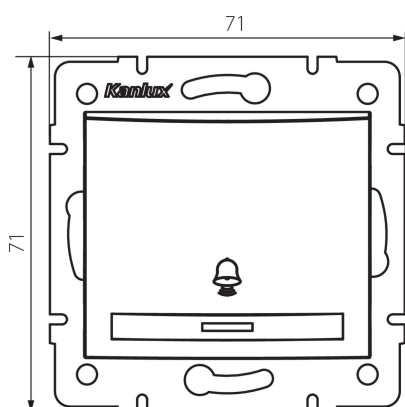

### VŠEOBECNÉ ÚDAJE:

**Barva:** krémová

**Místo montáže:** k zabudování do zdi

**Podsvícení:** ano

**Šířka [mm]:** 71

**Výška [mm]:** 71

**Průměr montážní krabice:** 60

**Montážní hloubka:** 25

### TECHNICKÉ ÚDAJE:

**Jmenovité napětí [V]:** 250 AC

**Materiál:** PC

**Materiál kontaktů:** CuSn94

**Typ svorky:** Rychlosvorka

**Plast:** PC

**Počet táhel:** 1

**Jmenovitý proud [AX]:** 10