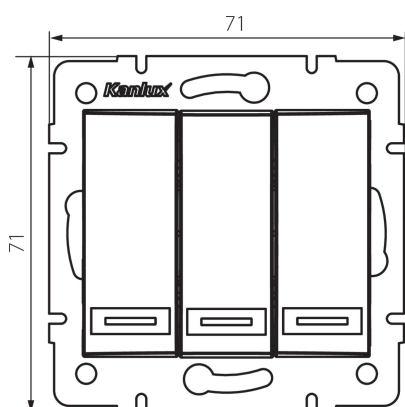

24781 DOMO 01-1090-203 kr

Trojité spínač

VŠEOBECNÉ ÚDAJE:

Barva: krémová

Místo montáže: k zabudování do zdi

Podsvícení: nevztahuje se

Šířka [mm]: 71

Výška [mm]: 71

Průměr montážní krabice: 60

Montážní hloubka: 25

TECHNICKÉ ÚDAJE:

Jmenovité napětí [V]: 250 AC

Materiál: PC

Materiál kontaktů: CuSn94

Typ svorky: Rychlosvorka

Plast: PC

Počet táhel: 3

Jmenovitý proud [AX]: 10

Stupeň krytí IP: 20

DALŠÍ INFORMACE:

- Certifikát PZH: Číslo HK/K/1046/01/2017, platný do 20.12.2022