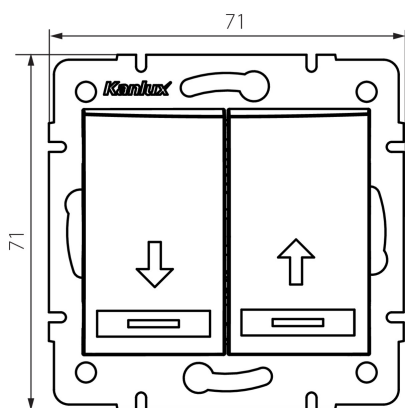

24782 DOMO 01-1100-203 kr

Žaluziový spínač

VŠEOBECNÉ ÚDAJE:

Barva: krémová

Místo montáže: k zabudování do zdi

Podsvícení: nevztahuje se

Šířka [mm]: 71

Výška [mm]: 71

Průměr montážní krabice: 60

Montážní hloubka: 25

TECHNICKÉ ÚDAJE:

Jmenovité napětí [V]: 250 AC

Materiál: PC

Materiál kontaktů: CuSn94

Typ svorky: Rychlosvorka

Plast: PC

Počet táhel: 2

Jmenovitý proud [AX]: 10

Stupeň krytí IP: 20

DALŠÍ INFORMACE:

- Certifikát PZH: Číslo HK / K / 1046/01/2017, platný do 20.12.2022