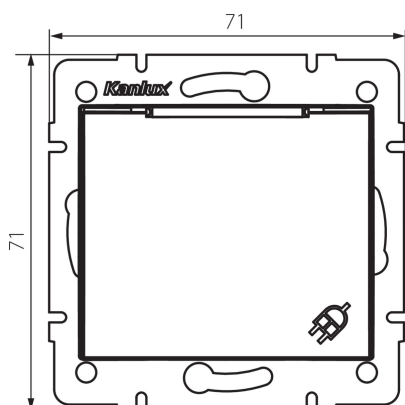

24792 DOMO 01-1560-103 kr

Zásuvka IP-44

VŠEOBECNÉ ÚDAJE:

Barva: krémová

Místo montáže: k zabudování do zdi

Šířka [mm]: 71

Výška [mm]: 71

Průměr montážní krabice: 60

Montážní hloubka: 25

Počet zásuvek: 1

TECHNICKÉ ÚDAJE:

Jmenovité napětí [V]: 250 AC

Jmenovitý proud [A]: 16

Třída ochrany před úrazem elektrickým proudem: I

Materiál: PC

Materiál kontaktů: CuSn94

Typ uzemnění: typ E

Typ svorky: šroubová svorka

Plast: PC

Stupeň krytí IP: 44

DALŠÍ INFORMACE:

- Certifikát PZH: Číslo HK/K/1046/01/2017, platný do 20.12.2022