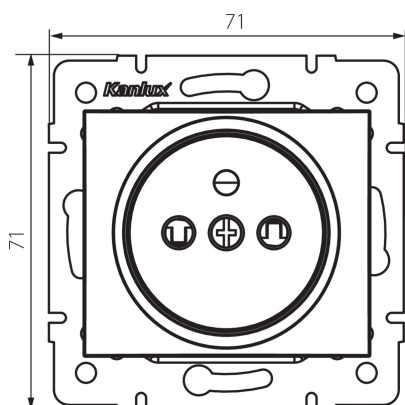

24794 DOMO 01-1250-103 kr

Samostatná francouzská zásuvka s ochranou kontaktů

VŠEOBECNÉ ÚDAJE:

Barva: krémová
Místo montáže: k zabudování do zdi
Ochrana kontaktů: ano
Šířka [mm]: 71
Výška [mm]: 71
Průměr montážní krabice: 60
Montážní hloubka: 25
Počet zásuvek: 1

TECHNICKÉ ÚDAJE:

Jmenovité napětí [V]: 250 AC
Jmenovitý proud [A]: 16
Třída ochrany před úrazem elektrickým proudem: I
Materiál: PC
Materiál kontaktů: CuSn94
Typ uzemnění: typ E
Typ svorky: šroubová svorka
Plast: PC
Stupeň krytí IP: 20