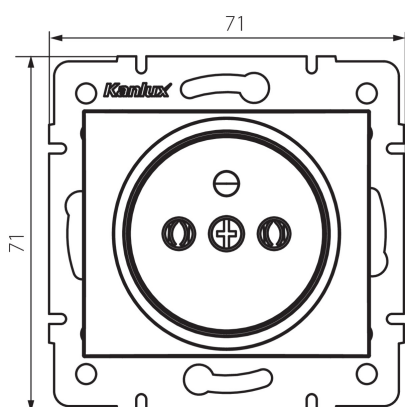

24795 DOMO 01-1251-103 kr

Samostatná francouzská zásuvka

VŠEOBECNÉ ÚDAJE:

Barva: krémová

Místo montáže: k zabudování do zdi

Šířka [mm]: 71

Výška [mm]: 71

Průměr montážní krabice: 60

Montážní hloubka: 25

Počet zásuvek: 1

TECHNICKÉ ÚDAJE:

Jmenovité napětí [V]: 250 AC

Jmenovitý proud [A]: 16

Třída ochrany před úrazem elektrickým proudem: I

Materiál: PC

Materiál kontaktů: CuSn94

Typ uzemnění: typ E

Typ svorky: šroubová svorka

Plast: PC

Stupeň krytí IP: 20

DALŠÍ INFORMACE:

- Certifikát PZH: Číslo HK/K/1046/01/2017, platný do 20.12.2022