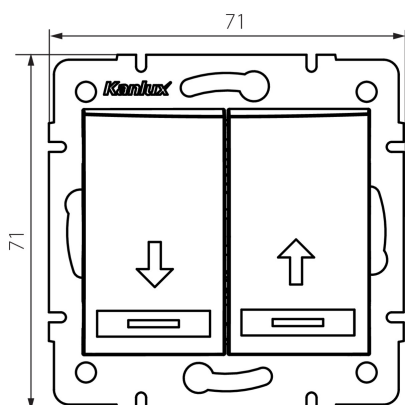

24803 DOMO 01-1310-203 kr

Žaluziové tlačítko

VŠEOBECNÉ ÚDAJE:

Barva: krémová

Místo montáže: k zabudování do zdi

Podsvícení: nevztahuje se

Šířka [mm]: 71

Výška [mm]: 71

Průměr montážní krabice: 60

Montážní hloubka: 25

TECHNICKÉ ÚDAJE:

Jmenovité napětí [V]: 250 AC

Materiál: PC

Materiál kontaktů: CuSn94

Typ svorky: Rychlosvorka

Plast: PC

Počet táhel: 2

Jmenovitý proud [AX]: 10

Stupeň krytí IP: 20

DALŠÍ INFORMACE:

- Certifikát PZH: Číslo HK/K/1046/01/2017, platný do 20.12.2022