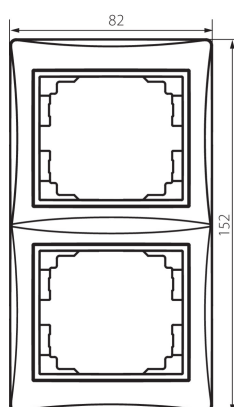

24826 DOMO 01-1520-003 kr

Dvojnásobný vertikální rámeček

VŠEOBECNÉ ÚDAJE:

Barva: krémová

Šířka [mm]: 81

Výška [mm]: 152

TECHNICKÉ ÚDAJE:

Materiál: PC