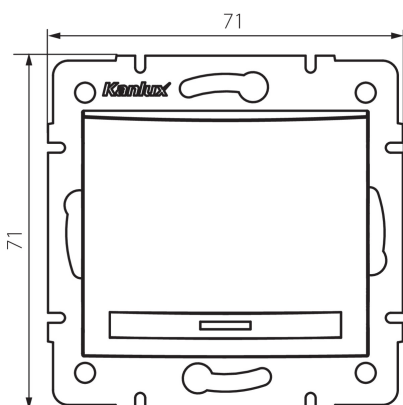

24829 DOMO 01-1000-243 sr

Jednopolový spínač

VŠEOBECNÉ ÚDAJE:

Barva: stříbrná

Místo montáže: k zabudování do zdi

Podsvícení: nevztahuje se

Šířka [mm]: 71

Výška [mm]: 71

Průměr montážní krabice: 60

Montážní hloubka: 25

TECHNICKÉ ÚDAJE:

Jmenovité napětí [V]: 250 AC

Materiál: PC

Materiál kontaktů: CuSn94

Typ svorky: Rychlosvorka

Plast: PC