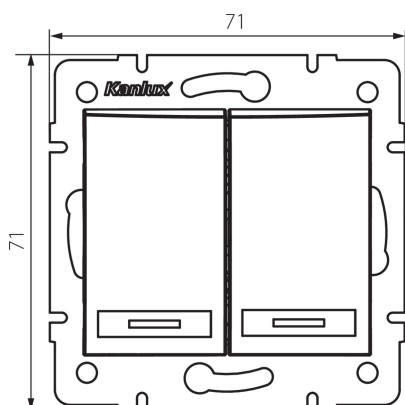

24830 DOMO 01-1010-243 sr

Vypínač dvojitý lustrový

VŠEOBECNÉ ÚDAJE:

Barva: stříbrná

Místo montáže: k zabudování do zdi

Podsvícení: nevztahuje se

Šířka [mm]: 71

Výška [mm]: 71

Průměr montážní krabice: 60

Montážní hloubka: 25

TECHNICKÉ ÚDAJE:

Jmenovité napětí [V]: 250 AC

Materiál: PC

Materiál kontaktů: CuSn94

Typ svorky: Rychlosvorka

Plast: PC

Počet táhel: 2

Jmenovitý proud [AX]: 10

Stupeň krytí IP: 20

DALŠÍ INFORMACE:

- Certifikát PZH: Číslo HK/K/1046/01/2017, platný do 20.12.2022