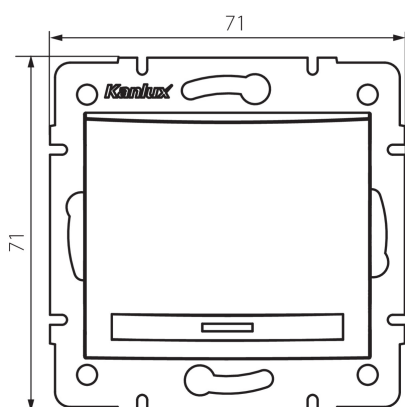

24832 DOMO 01-1021-243 sr

Tlačítko

VŠEOBECNÉ ÚDAJE:

Barva: stříbrná

Místo montáže: k zabudování do zdi

Podsvícení: nevztahuje se

Šířka [mm]: 71

Výška [mm]: 71

Průměr montážní krabice: 60

Montážní hloubka: 25

TECHNICKÉ ÚDAJE:

Jmenovité napětí [V]: 250 AC

Materiál: PC

Materiál kontaktů: CuSn94

Typ svorky: Rychlosvorka

Plast: PC