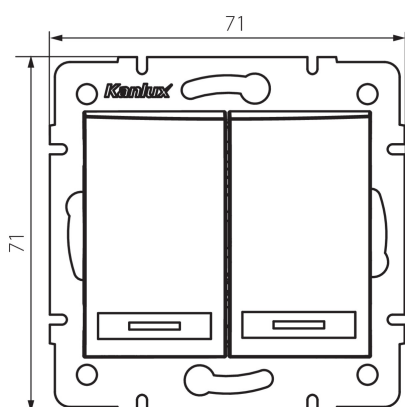

24834 DOMO 01-1023-243 sr

Dvojité tlačítko LED

VŠEOBECNÉ ÚDAJE:

Barva: stříbrná

Místo montáže: k zabudování do zdi

Podsvícení: ano

Šířka [mm]: 71

Výška [mm]: 71

Průměr montážní krabice: 60

Montážní hloubka: 25

TECHNICKÉ ÚDAJE:

Jmenovité napětí [V]: 250 AC

Materiál: PC

Materiál kontaktů: CuSn94

Typ svorky: Rychlosvorka

Plast: PC

Počet táhel: 2

Jmenovitý proud [AX]: 10

Stupeň krytí IP: 20

DALŠÍ INFORMACE:

- Certifikát PZH: Číslo HK / K / 1046/01/2017, platný do 20.12.2022