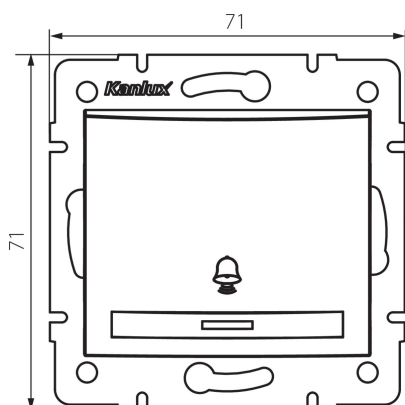

24835 DOMO 01-1030-243 sr

Zvonkové tlačítko

VŠEOBECNÉ ÚDAJE:

Barva: stříbrná

Místo montáže: k zabudování do zdi

Podsvícení: nevztahuje se

Šířka [mm]: 71

Výška [mm]: 71

Průměr montážní krabice: 60

Montážní hloubka: 25

TECHNICKÉ ÚDAJE:

Jmenovité napětí [V]: 250 AC

Materiál: PC

Materiál kontaktů: CuSn94

Typ svorky: Rychlosvorka

Plast: PC