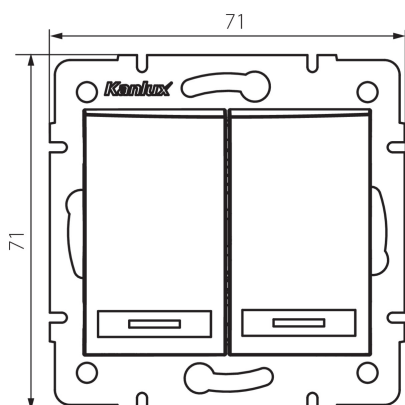

24837 DOMO 01-1060-243 sr

Schodišťový vypínač dvojitý

VŠEOBECNÉ ÚDAJE:

Barva: stříbrná

Místo montáže: k zabudování do zdi

Podsvícení: nevztahuje se

Šířka [mm]: 71

Výška [mm]: 71

Průměr montážní krabice: 60

Montážní hloubka: 25

TECHNICKÉ ÚDAJE:

Jmenovité napětí [V]: 250 AC

Materiál: PC

Materiál kontaktů: CuSn94

Typ svorky: Rychlosvorka

Plast: PC

Počet táhel: 2

Jmenovitý proud [AX]: 10

Stupeň krytí IP: 20

DALŠÍ INFORMACE:

- Certifikát PZH: Číslo HK/K/1046/01/2017, platný do 20.12.2022