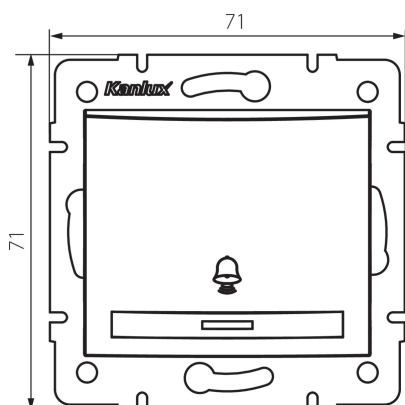

24839 DOMO 01-1080-243 sr

Zvonkové tlačítko s LED

VŠEOBECNÉ ÚDAJE:

Barva: stříbrná

Místo montáže: k zabudování do zdi

Podsvícení: ano

Šířka [mm]: 71

Výška [mm]: 71

Průměr montážní krabice: 60

Montážní hloubka: 25

TECHNICKÉ ÚDAJE:

Jmenovité napětí [V]: 250 AC

Materiál: PC

Materiál kontaktů: CuSn94

Typ svorky: Rychlosvorka

Plast: PC