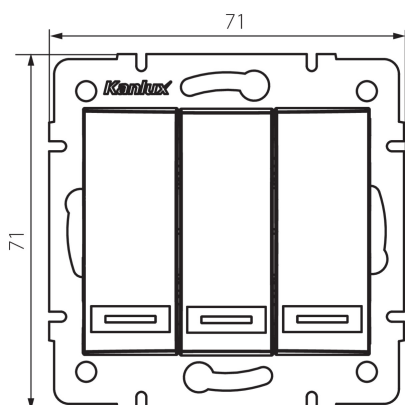

24840 DOMO 01-1090-243 sr

Trojitý spínač

VŠEOBECNÉ ÚDAJE:

Barva: stříbrná

Místo montáže: k zabudování do zdi

Podsvícení: nevztahuje se

Šířka [mm]: 71

Výška [mm]: 71

Průměr montážní krabice: 60

Montážní hloubka: 25

TECHNICKÉ ÚDAJE:

Jmenovité napětí [V]: 250 AC

Materiál: PC

Materiál kontaktů: CuSn94

Typ svorky: Rychlosvorka

Plast: PC

Počet táhel: 3

Jmenovitý proud [AX]: 10

Stupeň krytí IP: 20

DALŠÍ INFORMACE:

- Certifikát PZH: Číslo HK/K/1046/01/2017, platný do 20.12.2022