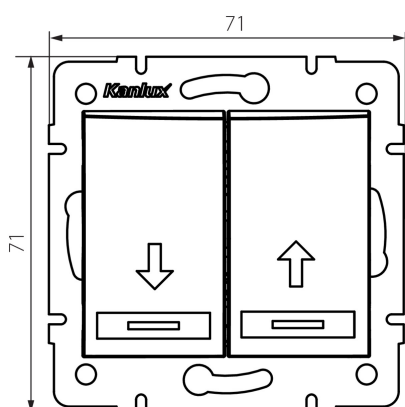

24841 DOMO 01-1100-243 sr

Žaluziový spínač

VŠEOBECNÉ ÚDAJE:

Barva: stříbrná

Místo montáže: k zabudování do zdi

Podsvícení: nevztahuje se

Šířka [mm]: 71

Výška [mm]: 71

Průměr montážní krabice: 60

Montážní hloubka: 25

TECHNICKÉ ÚDAJE:

Jmenovité napětí [V]: 250 AC

Materiál: PC

Materiál kontaktů: CuSn94

Typ svorky: Rychlosvorka

Plast: PC

Počet táhel: 2

Jmenovitý proud [AX]: 10

Stupeň krytí IP: 20

DALŠÍ INFORMACE:

- Certifikát PZH: Číslo HK / K / 1046/01/2017, platný do 20.12.2022