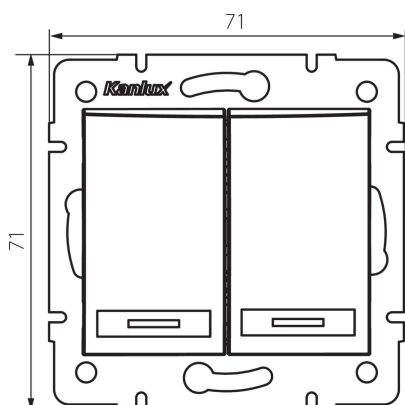

24843 DOMO 01-1120-243 sr

Vypínač dvojitý lustrový s LED

VŠEOBECNÉ ÚDAJE:

Barva: stříbrná

Místo montáže: k zabudování do zdi

Podsvícení: ano

Šířka [mm]: 71

Výška [mm]: 71

Průměr montážní krabice: 60

Montážní hloubka: 25

TECHNICKÉ ÚDAJE:

Jmenovité napětí [V]: 250 AC

Materiál: PC

Materiál kontaktů: CuSn94

Typ svorky: Rychlosvorka

Plast: PC

Počet táhel: 2

Jmenovitý proud [AX]: 10

Stupeň krytí IP: 20

DALŠÍ INFORMACE:

- Certifikát PZH: Číslo HK/K/1046/01/2017, platný do 20.12.2022