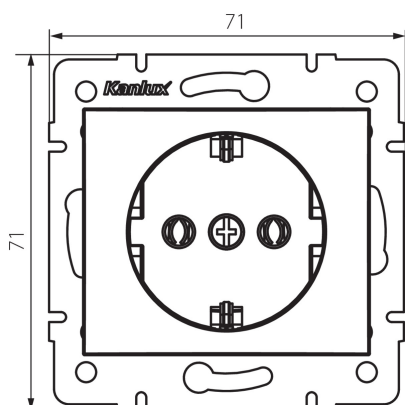

24849 DOMO 01-1220-143 sr

Samostatná zásuvka Schuko

VŠEOBECNÉ ÚDAJE:

Barva: stříbrná

Místo montáže: k zabudování do zdi

Šířka [mm]: 71

Výška [mm]: 71

Průměr montážní krabice: 60

Montážní hloubka: 25

Počet zásuvek: 1

TECHNICKÉ ÚDAJE:

Jmenovité napětí [V]: 250 AC

Jmenovitý proud [A]: 16

Třída ochrany před úrazem elektrickým proudem: I

Materiál: PC

Materiál kontaktů: CuSn94

Typ uzemnění: typ F

Typ svorky: šroubová svorka

Plast: PC

Stupeň krytí IP: 20

DALŠÍ INFORMACE:

- Certifikát PZH: Číslo HK / K / 1046/01/2017, platný do 20.12.2022