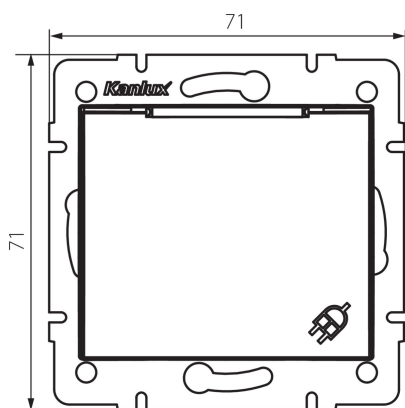

24851 DOMO 01-1560-143 sr

Zásuvka IP-44

VŠEOBECNÉ ÚDAJE:

Barva: stříbrná

Místo montáže: k zabudování do zdi

Šířka [mm]: 71

Výška [mm]: 71

Průměr montážní krabice: 60

Montážní hloubka: 25

Počet zásuvek: 1

TECHNICKÉ ÚDAJE:

Jmenovité napětí [V]: 250 AC

Jmenovitý proud [A]: 16

Třída ochrany před úrazem elektrickým proudem: I

Materiál: PC

Materiál kontaktů: CuSn94

Typ uzemnění: typ E

Typ svorky: šroubová svorka

Plast: PC

Stupeň krytí IP: 44

DALŠÍ INFORMACE:

- Certifikát PZH: Číslo HK/K/1046/01/2017, platný do 20.12.2022