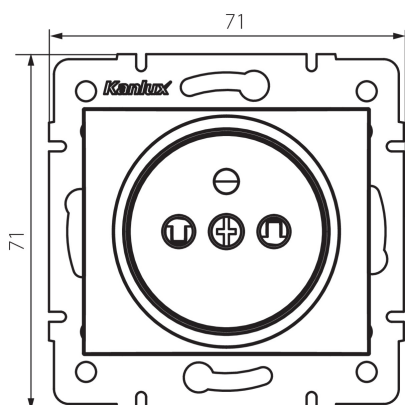

## 24853 DOMO 01-1250-143 sr

Samostatná francouzská zásuvka s ochranou kontaktů

### VŠEOBECNÉ ÚDAJE:

**Barva:** stříbrná

**Místo montáže:** k zabudování do zdi

**Ochrana kontaktů:** ano

**Šířka [mm]:** 71

**Výška [mm]:** 71

**Průměr montážní krabice:** 60

**Montážní hloubka:** 25

### TECHNICKÉ ÚDAJE:

**Jmenovité napětí [V]:** 250 AC

**Jmenovitý proud [A]:** 16

**Třída ochrany před úrazem elektrickým proudem:** I

**Materiál:** PC

**Materiál kontaktů:** CuSn94

**Typ uzemnění:** typ E

**Typ svorky:** šroubová svorka