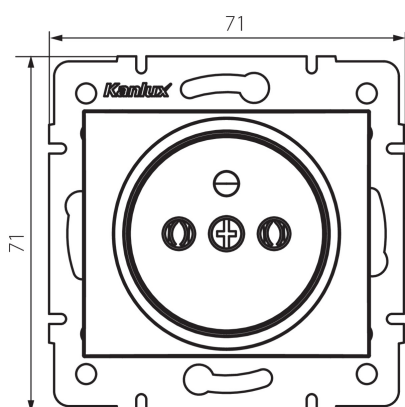

24854 DOMO 01-1251-143 sr

Samostatná francouzská zásuvka

VŠEOBECNÉ ÚDAJE:

Barva: stříbrná

Místo montáže: k zabudování do zdi

Šířka [mm]: 71

Výška [mm]: 71

Průměr montážní krabice: 60

Montážní hloubka: 25

Počet zásuvek: 1

TECHNICKÉ ÚDAJE:

Jmenovité napětí [V]: 250 AC

Jmenovitý proud [A]: 16

Třída ochrany před úrazem elektrickým proudem: I

Materiál: PC

Materiál kontaktů: CuSn94

Typ uzemnění: typ E

Typ svorky: šroubová svorka

Plast: PC

Stupeň krytí IP: 20

DALŠÍ INFORMACE:

- Certifikát PZH: Číslo HK/K/1046/01/2017, platný do 20.12.2022