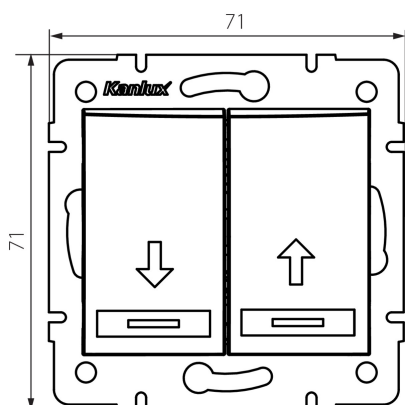

### VŠEOBECNÉ ÚDAJE:

**Barva:** stříbrná

**Místo montáže:** k zabudování do zdi

**Podsvícení:** nevztahuje se

**Šířka [mm]:** 71

**Výška [mm]:** 71

**Průměr montážní krabice:** 60

**Montážní hloubka:** 25

### TECHNICKÉ ÚDAJE:

**Jmenovité napětí [V]:** 250 AC

**Materiál:** PC

**Materiál kontaktů:** CuSn94

**Typ svorky:** Rychlosvorka

**Plast:** PC

**Počet táhel:** 2

**Jmenovitý proud [AX]:** 10