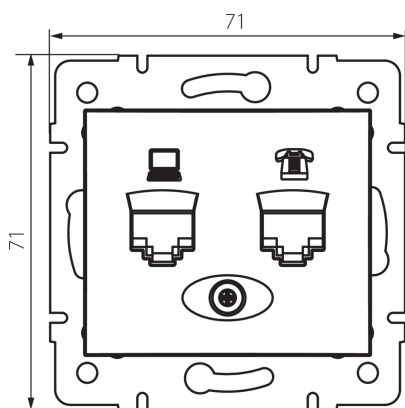

24875 DOMO 01-1430-043 sr

Zásuvka počítačová-telefonní (RJ45 Cat 5e+RJ11)

VŠEOBECNÉ ÚDAJE:

Barva: stříbrná

Místo montáže: k zabudování do zdi

Šířka [mm]: 71

Výška [mm]: 71

Průměr montážní krabice: 60

Počet zásuvek: 2

TECHNICKÉ ÚDAJE:

Materiál: PC

Typ zásuvek: datová telefonní RJ45 cat 5e; RJ11

Plast: PC

Stupeň krytí IP: 20

DALŠÍ INFORMACE:

- Certifikát PZH: Číslo HK / K / 1046/01/2017, platný do 20.12.2022