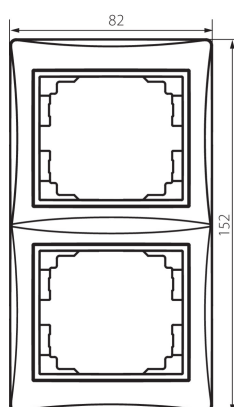

24885 DOMO 01-1520-043 sr

Dvojnásobný vertikální rámeček

VŠEOBECNÉ ÚDAJE:

Barva: stříbrná

Šířka [mm]: 81

Výška [mm]: 152

TECHNICKÉ ÚDAJE:

Materiál: PC